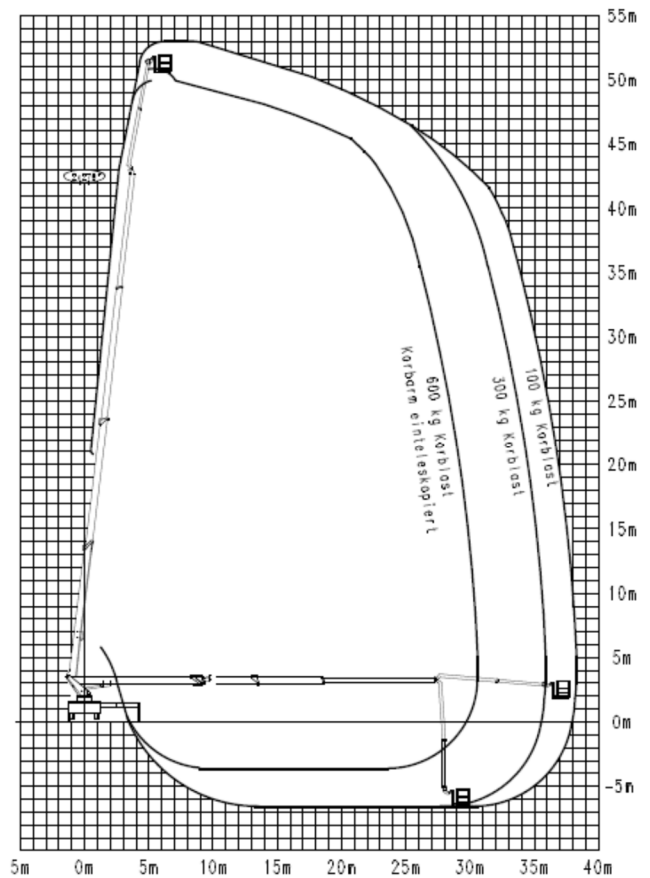

## LKW-Arbeitsbühne L 530 P

- Aufstellautomatik
- Powerliftsystem (Kran)
- Stützdruckkontrolle
- Korblasterfassung
- Nur mit Bedienpersonal
- Windmesser

### Technische Daten

max. Arbeitshöhe bis 600 kg	53,30 m
Plattformhöhe bis 600 kg	51,30 m
Gesamtgewicht	25.755 kg
Arbeitskorb Traglast	600 kg
Arbeitskorbgröße (LxBxH)	1,05 x 2,47 x 1,10 m
Seitliche Reichweite 600 kg	31,00 m
Arbeitskorbdrehung	2 x 80°
Schwenkbereich Unterarm	79°
Schwenkbereich Korbarm	170°
Drehbereich	2 x 270°
Abstützung beidseitig	8,68 m
Abstützung einseitig	5,62 m
Gerätelänge	max. 12,00 m
Gerätebreite	max. 2,51 m
Gerätehöhe	max. 3,93 m
Bodenfreiheit	0,35 m
Aufstellgenauigkeit	2°
Korbarm	ja